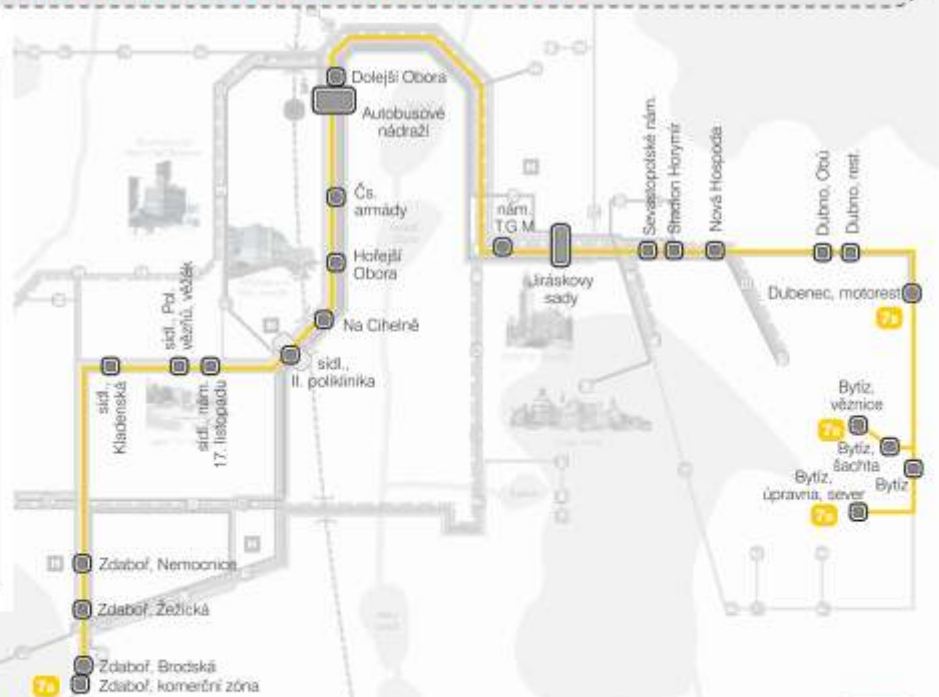

305017 - 7B MHD Příbram

Platnost od 1.6.2011

Zdaboj, komerční zóna - aut. nádraží - Jiráskovy sady - Dubno - Dubenec - Bytíz

7	TČ		8	16
✱	✱		✱	✱
6:20	1	od Příbram, Zdaboj, komerční zóna	7:50	16:15
6:21	2	Příbram, Zdaboj, Brodská MHD	7:49	16:14
6:22	3	Příbram, Zdaboj, Žežická MHD	7:48	16:13
6:23	4	Příbram, Zdaboj, Nemocnice MHD	7:47	16:12
6:25	5	Příbram, sídl. Kladenská MHD	7:45	16:10
6:27	6	Příbram, sídl. Politických vězňů věžák MHD	7:43	16:08
6:29	7	Příbram, sídl. nám. 17. listopadu MHD	7:43	16:08
6:30	8	Příbram, sídl. II. poliklinika MHD	7:41	16:06
6:30	9	Příbram, Na Cihelně	7:40	16:05
6:32	10	Příbram, Hořejší Obora MHD	7:38	16:03
6:34	11	Příbram, Čs. armády MHD	7:36	16:01
6:34	12	Příbram, aut. nádr. MHD	7:33	15:58
6:36	13	Příbram, nám. T.G.M.	7:32	15:57
6:37	14	Příbram, Jiráskovy sady MHD	7:30	15:55
6:37	15	Příbram, Sevastopolské nám. MHD	7:29	15:54
6:37	16	Příbram, Stadion Horymír MHD	7:28	15:53
6:37	17	Příbram, Nová Hospoda MHD	7:27	15:52
6:37	18	Dubno, Obů MHD	7:26	15:51
6:37	19	Dubno, rest. MHD	7:26	15:51
6:37	20	Dubec, motorest MHD	7:22	15:47
6:53	21	Příbram, Bytíz, šachta	7:19	...
6:54	22	Příbram, Bytíz, věznice	7:19	...
6:55	23	Příbram, Bytíz, úpravna sever	7:15	...
7:00	24	Příbram, Bytíz	7:12	...
7:03	25	Příbram, Bytíz, úpravna sever	7:12	...

- ✱ jede v pracovních dnech
- ↓ spoj jede po jiné trase
- MHD možnost přestupu na městskou hromadnou dopravu
- v nejede přes věznici
- d nestaví v Dubně