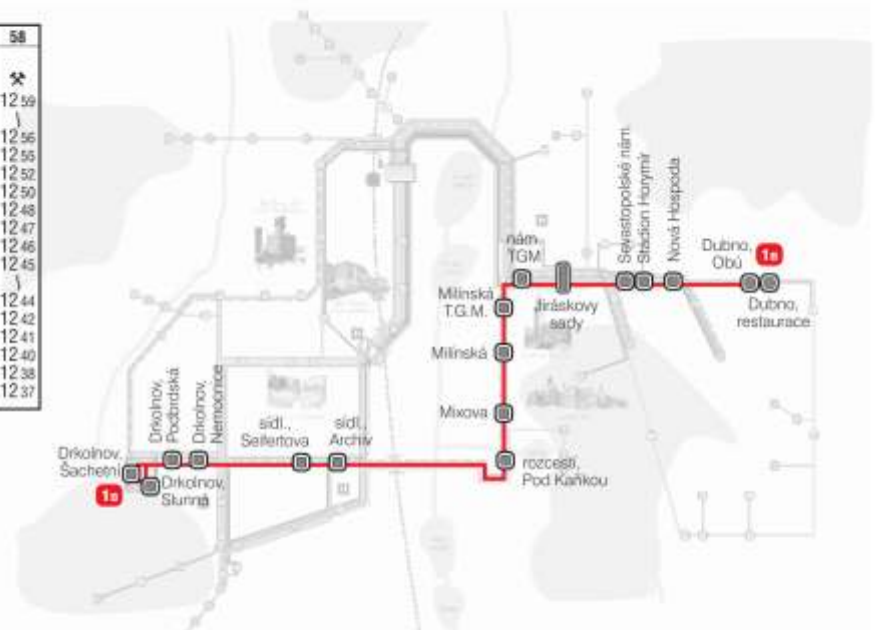

Nový jízdní řád MHD Příbram s platností od 1. června 2011

305011 - 1B MHD Příbram

Platnost od 1.6.2011

Drkolnov, Šachetní - Seifertova - Milínská - Jiráskovy sady - Nová Hospoda - Dubno restaurace

11	49	67	TČ		10	40	58
✱	✱	✱			✱	✱	✱
5:25	9:05	12:05	1	od Příbram, Drkolnov, Šachetní MHD	6:34	9:59	12:59
5:26	9:06	12:06	2	Příbram, Drkolnov, Slunná MHD	6:35	9:56	12:56
5:28	9:08	12:08	3	Příbram, Drkolnov, Podbrdská MHD	6:31	9:55	12:55
5:29	9:09	12:09	4	Příbram, Drkolnov, Nemocnice MHD	6:30	9:55	12:55
5:31	9:11	12:11	5	Příbram, sídl. Seifertova MHD	6:27	9:52	12:52
5:33	9:13	12:13	6	Příbram, sídl. Archiv MHD	6:25	9:50	12:50
5:35	9:15	12:15	7	Příbram, rozcestí Pod Kaňkou	6:23	9:48	12:48
5:36	9:16	12:16	8	Příbram, Milínská - Mixova	6:22	9:47	12:47
5:37	9:17	12:17	9	Příbram, Milínská MHD	6:21	9:46	12:46
5:38	9:18	12:18	10	Příbram, Milínská - T.G.M.	6:20	9:45	12:45
5:39	9:19	12:19	11	Příbram, nám. T.G.M.	6:19	9:44	12:44
5:41	9:21	12:21	12	Příbram, Jiráskovy sady MHD	6:17	9:42	12:42
5:43	9:23	12:23	13	Příbram, Sevastopolské nám. MHD	6:16	9:41	12:41
5:44	9:24	12:24	14	Příbram, Stadion Horymír MHD	6:15	9:40	12:40
5:45	9:25	12:25	15	Příbram, Nová Hospoda MHD	6:13	9:38	12:38
			16	Dubno, Obů MHD	6:12	9:37	12:37
			17	Dubno, restaurace MHD			

- ✱ jede v pracovních dnech
- ↓ spoj jede po jiné trase
- MHD možnost přestupu na městskou hromadnou dopravu