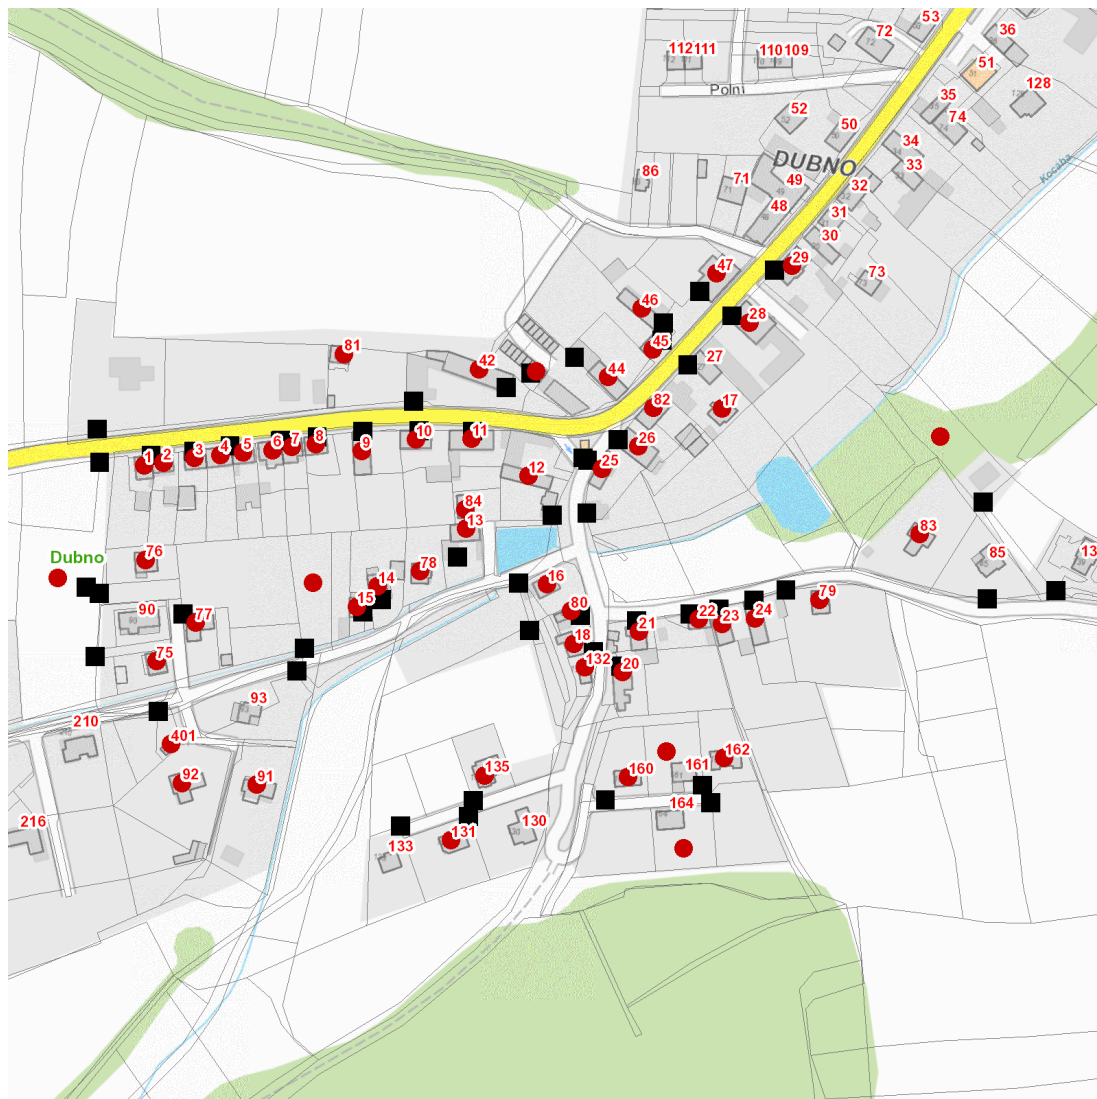

dne **1. 9. 2023** od **8:00** do **12:00** hodin

Plánovaná odstávka zahrnuje tyto lokality:**Dubno (okres Příbram)**

č. p. 1-18, 20-26, 28, 29, 42, 44, 45, 46, 47, 75-84, 91, 92, 131, 132, 135, 160, 162

č. ev. 401

kat. území **Dubno** (kód **633682**): parcelní č. 111/2, 142, 312/4, 436/19, 436/22, 473/6

UPOZORNĚNÍ

Dotčené zařízení distribuční soustavy je nutné i v době odstávky považovat za zařízení pod napětím, a proto vás žádáme o dodržení všech zásad bezpečnosti a provedení opatření potřebných k zamezení případných škod na zdraví a majetku. | Provozovatelé výroben elektřiny jsou povinni zajistit přerušení dodávky elektřiny z výroby do vypnutého úseku distribuční soustavy.

dne **1. 9. 2023** od **8:00** do **12:00** hodin

Orientační mapový podklad odstávkou dotčených lokalit

VYSVĚTLIVKY

- – adresy dotčené odstávkou elektřiny
- – místa připojení k elektrické síti dotčená odstávkou

INFORMACE ZASLÁNA

IDDS: w78b6tu (Obec Dubno)